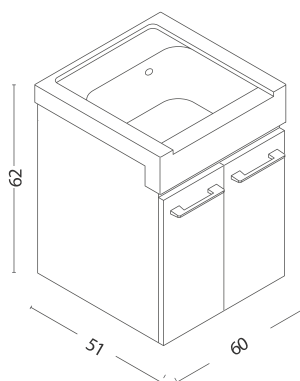

MOBILE LAVATOIO SOSPESO CON LAVABO IN CERAMICA

Materiale Materiale melaminico, ceramica
Finiture Bianco classico
Dimensioni L 50 x P 50 cm

Specifiche Mobile disponibile a 1 anta (apertura a dx) oppure a 2 ante.
Base completa di lavabo in ceramica. Specchio e
asse lavaggio in legno non compreso.
Maniglie in ABS cromato.

MOBILE LAVATOIO SOSPESO 1 ANTA

140-XMS01-BC5050 Bianco Classico - LxP 50x50 cm

140-XMS01-LM5050 Olmo Montano - LxP 50x50 cm

MOBILE LAVATOIO SOSPESO 2 ANTE

140-XMS02-BC6050 Bianco Classico - LxP 60x50 cm

140-XMS02-LM6050 Olmo montano - LxP 60x50 cm

La finitura bianco classico ha le ante in bianco lucido liscio e la
scocca in bianco opaco liscio.

Lavatoio
Sospeso

SCocca
bianco
opaco

ante
bianco
lucido

olmo
montano