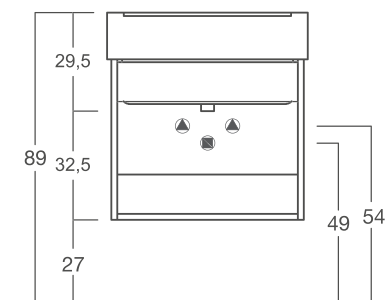

MOBILE LAVATOIO SOSPESO CON LAVABO IN CERAMICA

Materiale Materiale melaminico, ceramica
Finiture Bianco classico
Dimensioni L 50 x P 50 cm

Specifiche Mobile disponibile a 1 anta (apertura a dx) oppure a 2 ante.
Base completa di lavabo in ceramica. Specchio e
asse lavaggio in legno non compreso.
Maniglie in ABS cromato.

MOBILE LAVATOIO SOSPESO 1 ANTA

140-XMS01-BC5050 Bianco Classico - LxP 50x50 cm

140-XMS01-LM5050 Olmo Montano - LxP 50x50 cm

MOBILE LAVATOIO SOSPESO 2 ANTE

140-XMS02-BC6050 Bianco Classico - LxP 60x50 cm

140-XMS02-LM6050 Olmo montano - LxP 60x50 cm

La finitura bianco classico ha le ante in bianco lucido liscio e la
scocca in bianco opaco liscio.

Lavatoio
Sospeso

SCocca
bianco
opaco

ante
bianco
lucido

olmo
montano