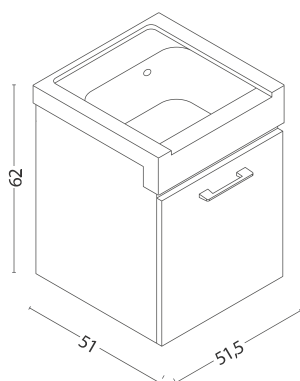

MOBILE LAVATOIO SOSPESO CON LAVABO IN CERAMICA

Materiale Materiale melaminico, ceramica
Finiture Bianco classico
Dimensioni L 50 x P 50 cm

Specifiche Mobile disponibile a 1 anta (apertura a dx) oppure a 2 ante.
Base completa di lavabo in ceramica. Specchio e
asse lavaggio in legno non compreso.
Maniglie in ABS cromato.

MOBILE LAVATOIO SOSPESO 1 ANTA

140-XMS01-BC5050 Bianco Classico - LxP 50x50 cm

140-XMS01-LM5050 Olmo Montano - LxP 50x50 cm

MOBILE LAVATOIO SOSPESO 2 ANTE

140-XMS02-BC6050 Bianco Classico - LxP 60x50 cm

140-XMS02-LM6050 Olmo montano - LxP 60x50 cm

La finitura bianco classico ha le ante in bianco lucido liscio e la
scocca in bianco opaco liscio.

Lavatoio
Sospeso

SCocca
bianco
opaco

ante
bianco
lucido

olmo
montano